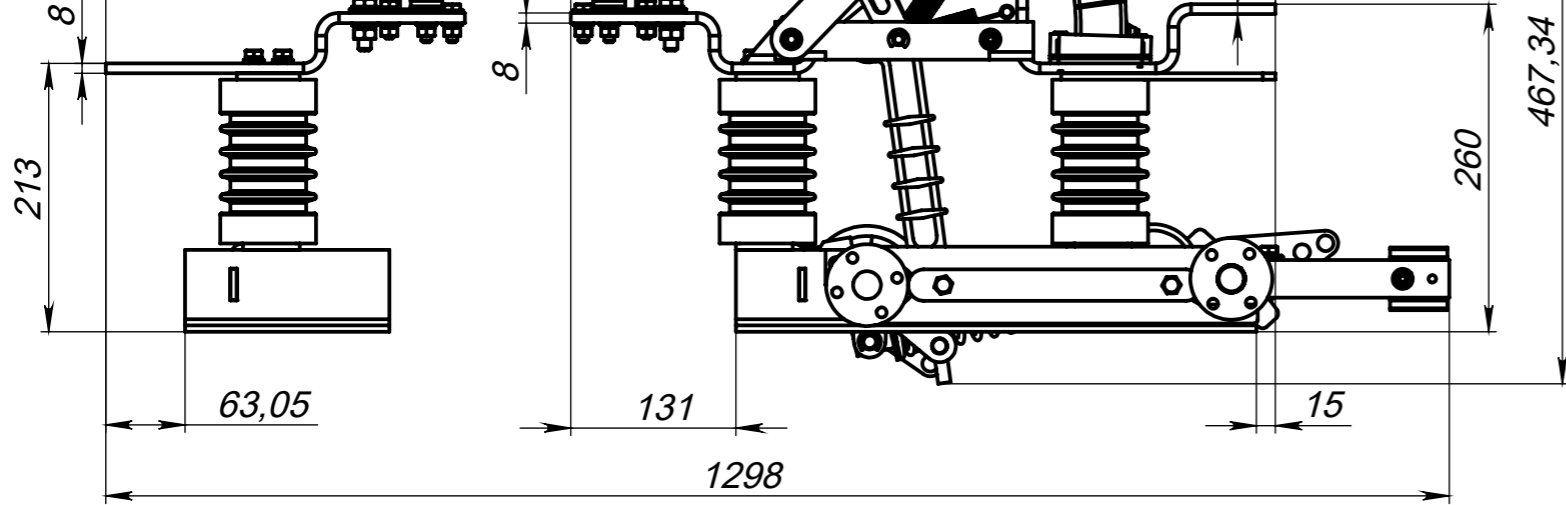

СБ

1160

559

Перв. примен.  
Справ. №  
Подп. и дата  
Инв. № дубл.  
Взам. инв. №  
Подп. и дата  
Инв. № подл.

				<b>ВНА-СТ-Л-10/630(400)-20-Із ПТ 1.2 У2</b>			
Изм.	Лист	№ докум.	Подп.	Дата	Лит.	Масса	Масштаб
Разраб.						52814.44	1:5
Пров.					Лист 8	Листов 9	
Т. контр.					АО СТ		
Н. контр.							
Утв.							