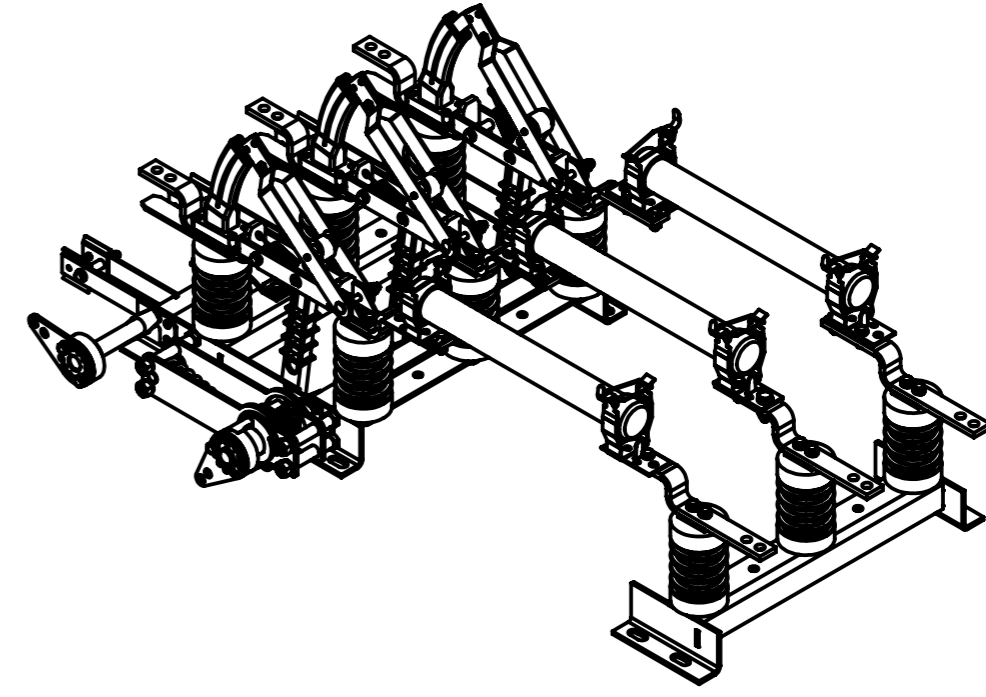

СБ

1160

559

Перв. примен.  
Справ. №  
Подп. и дата  
Инв. № дубл.  
Взам. инв. №  
Подп. и дата  
Инв. № подл.

				<b>ВНА-СТ-Л-10/630(400)-20-Із ПТ 1.2 У2</b>			
Изм.	Лист	№ докум.	Подп.	Дата	Лит.	Масса	Масштаб
Разраб.						52814.44	1:5
Пров.					Лист 8	Листов 9	
Т. контр.					АО СТ		
Н. контр.							
Утв.							