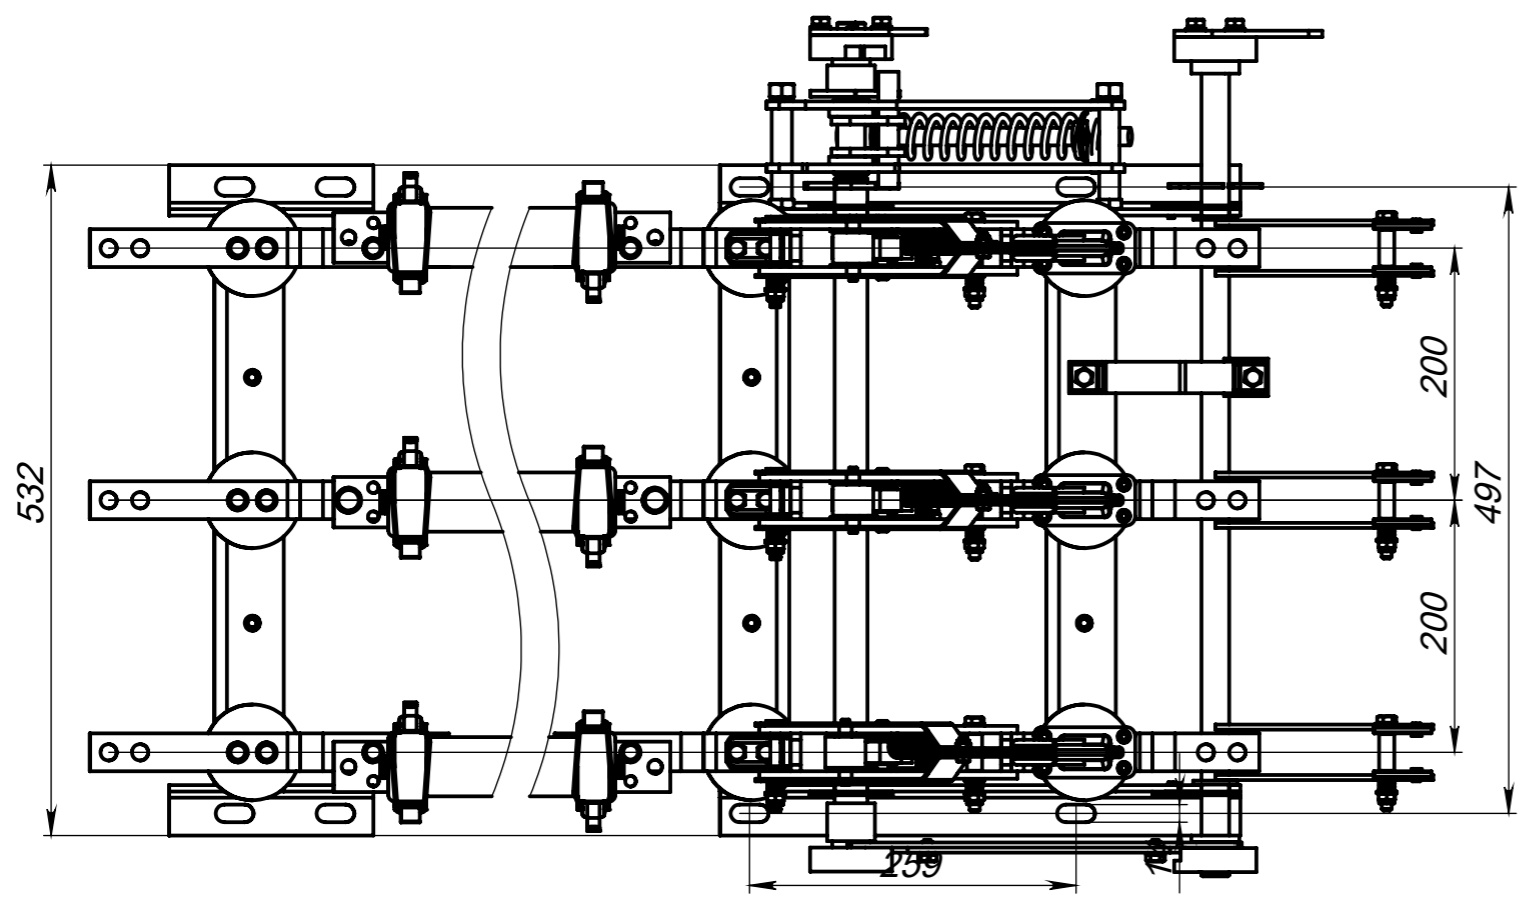

СБ

1160

559

Перв. примен.  
Справ. №  
Подп. и дата  
Инв. № дубл.  
Взам. инв. №  
Подп. и дата  
Инв. № подл.

				<b>ВНА-СТ-Л-10/630(400)-20-Із ПТ 1.2 У2</b>			
Изм.	Лист	№ докум.	Подп.	Дата	Лит.	Масса	Масштаб
Разраб.						52814.44	1:5
Пров.					Лист 8	Листов 9	
Т. контр.					АО СТ		
Н. контр.							
Утв.							