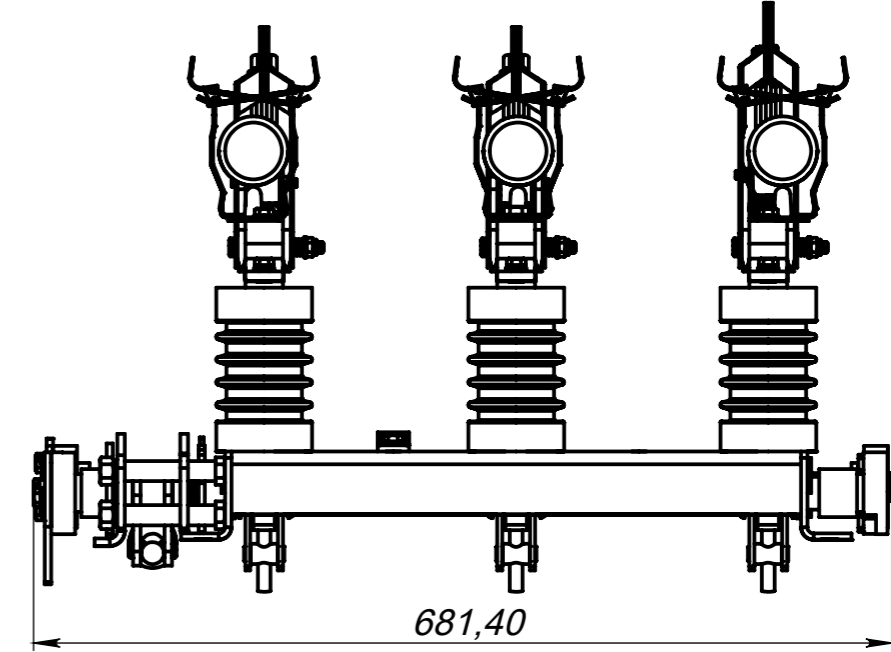

СБ

1160

559

Перв. примен.  
Справ. №  
Подп. и дата  
Инв. № дубл.  
Взам. инв. №  
Подп. и дата  
Инв. № подл.

				<b>ВНА-СТ-Л-10/630(400)-20-Із ПТ 1.2 У2</b>			
Изм.	Лист	№ докум.	Подп.	Дата	Лит.	Масса	Масштаб
Разраб.						52814.44	1:5
Пров.					Лист 8	Листов 9	
Т. контр.					АО СТ		
Н. контр.							
Утв.							